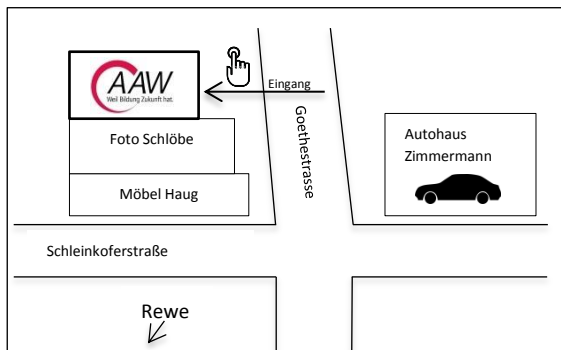

Anmeldung

Bruchsal:

Ettlingen:

In der Regel donnerstags ab 13 Uhr, bitte anmelden unter 07243 344680

Philippsburg:

In der Regel montags 12:45-14 Uhr im Rathaus , Büro 7 (Frau Charushina)

Preis:

Der Lehrgang wird vom Bundesamt für Migration und Flüchtlinge (BAMF) finanziell unterstützt. Für neu zugewanderte Spätaussiedler sowie für Empfänger des Arbeitslosengeldes II ist eine komplette Kostenübernahme auf Antrag möglich, für alle anderen beträgt der Preis 1,20€ pro Unterrichtsstunde. Es ist auch eine selbstfinanzierte Teilnahme möglich. Der Preis richtet sich nach der Anzahl der gebuchten Unterrichtsstunden.